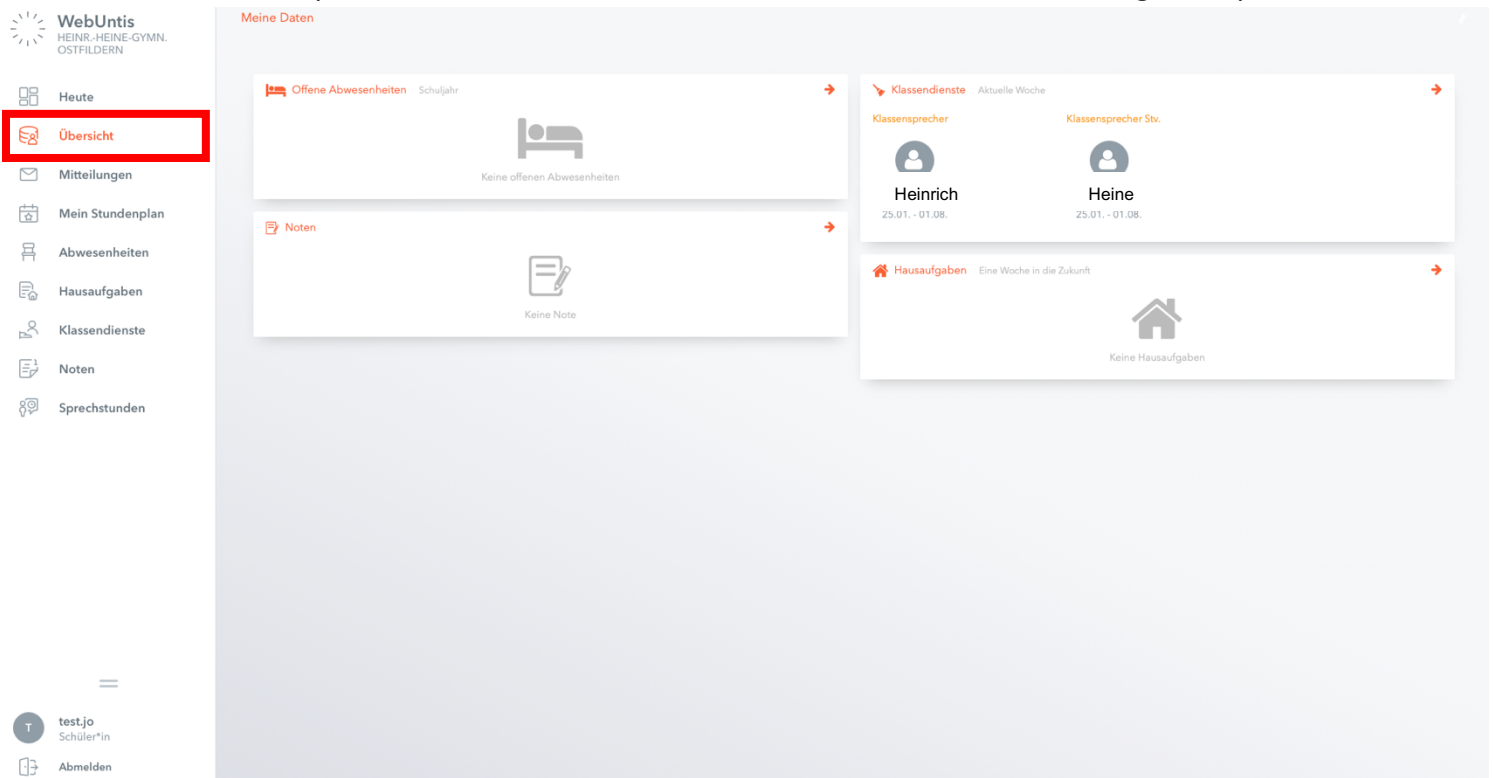

Funktionen in WebUntis

Die einzelnen Menüpunkte:

Diese finden Sie auf Ihrer persönlichen Übersichtsseite auf der **linken Seite** Ihres Anzeigefensters nach dem LOGIN.

1. Übersicht:

Im Menüpunkt **Übersicht** finden Sie alle wichtigen Informationen rund um den Unterricht (Offene Abwesenheiten, Klassendienste, Hausaufgaben).

2. Mitteilungen

Im Menüpunkt Mitteilungen können Sie Nachrichten von Ihren Lehrer:innen und Schulkamerad:innen **empfangen** und an selbige **versenden**.

3. Mein Stundenplan

Im Menüpunkt „**Mein Stundenplan**“ können Sie Ihren individuellen, tagesaktuellen Stundenplan der einzelnen **Schulwochen** einsehen. Hier werden auch Vertretungen, Raumänderungen, Prüfungen und Unterrichtsausfälle angezeigt. Der reguläre Unterricht erscheint i.d.R. in Orange, Vertretungen und Änderungen im Plan in Violett und Prüfungen in Gelb.