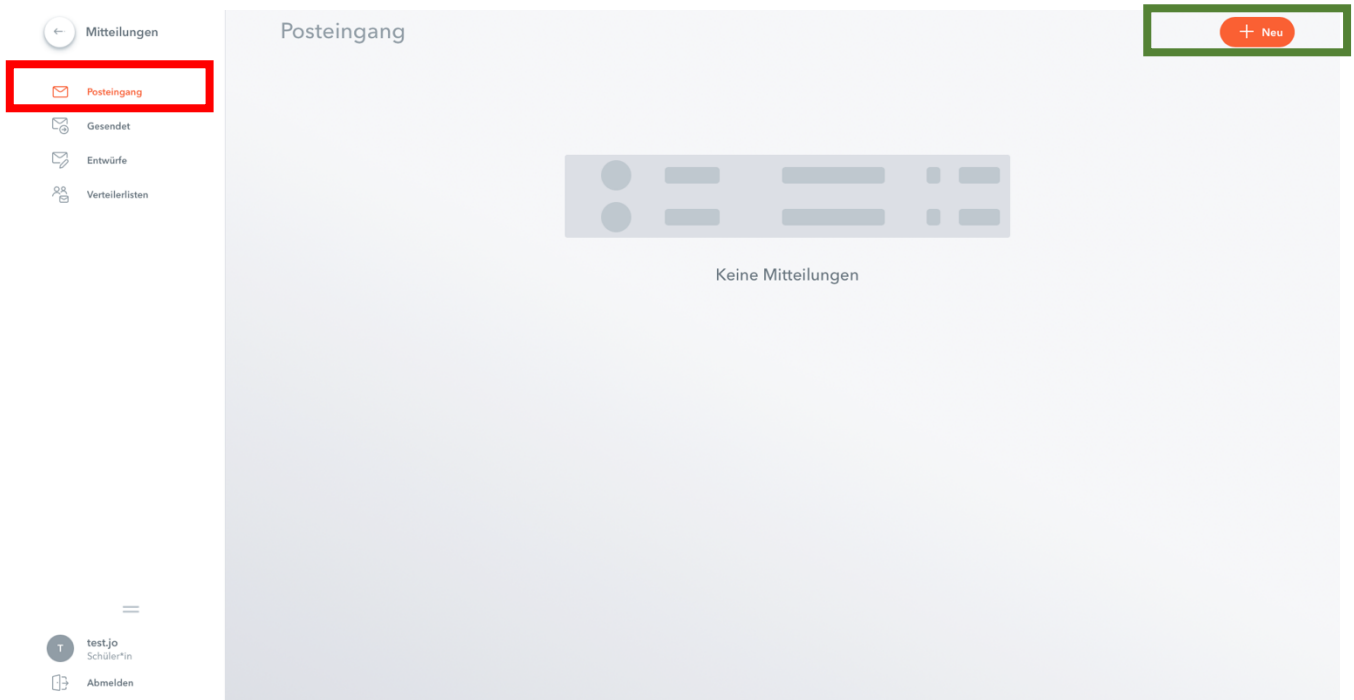

2. Mitteilungen

Im Menüpunkt Mitteilungen können Sie Nachrichten von Ihren Lehrer:innen und Schulkamerad:innen **empfangen** und an selbige **versenden**.