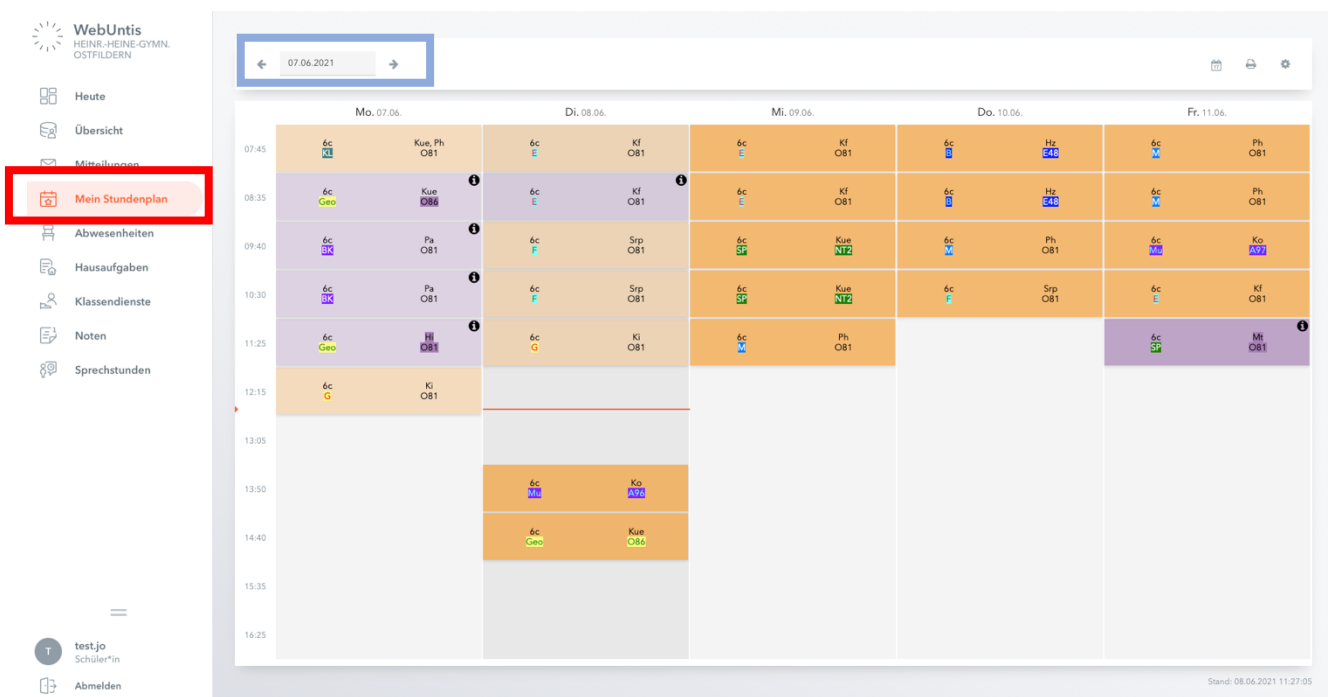

Funktionen in WebUntis

Die einzelnen Menüpunkte:

Diese finden Sie auf Ihrer persönlichen Übersichtsseite auf der **linken Seite** Ihres Anzeigefensters nach dem LOGIN.

1. Übersicht:

Im Menüpunkt **Übersicht** finden Sie alle wichtigen Informationen rund um den Unterricht (Offene Abwesenheiten, Klassendienste, Hausaufgaben).

2. Mitteilungen

Im Menüpunkt Mitteilungen können Sie Nachrichten von Ihren Lehrer:innen und Schulkamerad:innen **empfangen** und an selbige **versenden**.

3. Mein Stundenplan

Im Menüpunkt „**Mein Stundenplan**“ können Sie Ihren individuellen, tagesaktuellen Stundenplan der einzelnen **Schulwochen** einsehen. Hier werden auch Vertretungen, Raumänderungen, Prüfungen und Unterrichtsausfälle angezeigt. Der reguläre Unterricht erscheint i.d.R. in Orange, Vertretungen und Änderungen im Plan in Violett und Prüfungen in Gelb.